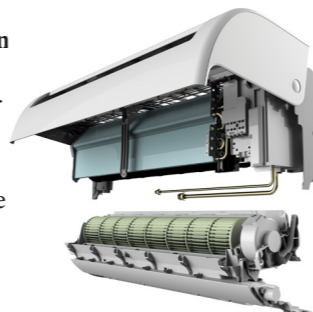

- Binnendeel geschikt voor single- en multisplit.
- Wit transparant display voor status weergave.
- Wordt geleverd met KID-02 S bediening met mogelijkheid tot instellen van systeem parameters.
- Condensafvoer kan links of rechts worden aangesloten.
- Mogelijkheid tot instellen als enkel verwarmen.
- Bedrade bediening mogelijk.
- Lekkage detectie ingebouwd.

#### Eenvoudig service te verrichten

Doordat de onderzijde van het binnendeel volledig afneembaar is, kan de ventilator rol eenvoudig worden gereinigd. Ook is het zeer eenvoudig om service aan de fanmotor uit te voeren.